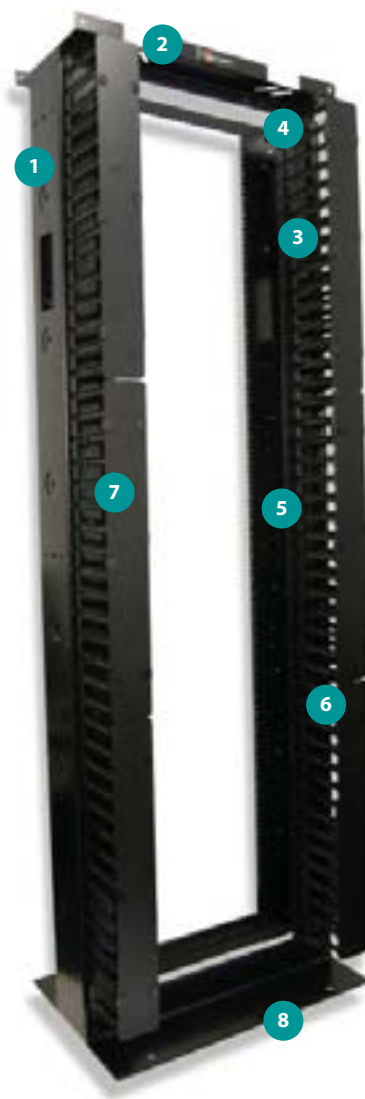

Оптика: сегменты
в сборе, кабель
и коннекторы

Оптические
шкафчики
и аксессуары
для муфт

Система
управления
MarIT

Лицевые
пластины
и аксессуары
для монтажа

Стойки, шкафы
и органайзеры

Промышленная
продукция

Инструменты
и тестеры

Условия
гарантии

Система стоек и органайзеров RS3

Система стоек и органайзеров RS3 компании Siemon вмещает большое количество кабельных потоков и обеспечивает грамотную подводку горизонтальных и магистральных кабелей к точкам заделки, а также патч-шнуров к портам. Вертикальные каналы со съемными крышками на кабельных органайзерах защищают и упорядочивают патч-шнуры, придавая системе аккуратный, профессиональный вид.

3 Монтаж бок о бок — Конструкция стоек RS3 предусматривает стыковку стоящих рядом стоек, при этом прокладка кабелей ничем не усложняется

4 Глубокие каналы — Вертикальные каналы по бокам стоек имеют размеры 116.8 мм x 152.4 мм и вмещают больше кабелей, чем обычные стойки