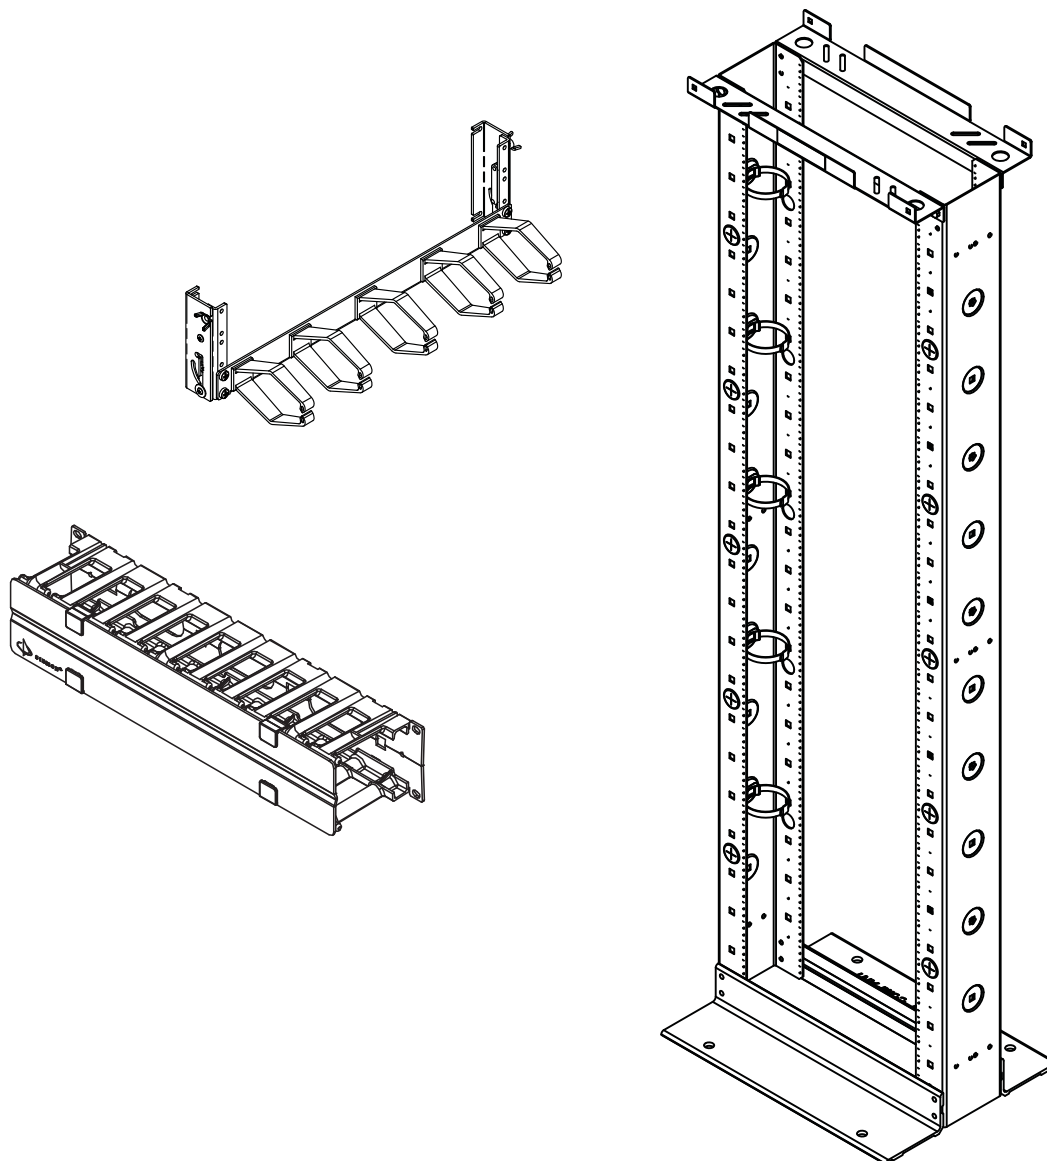

Содержание раздела

Система стоек и органайзеров RS3	11.2 – 11.3
Горизонтальные органайзеры серии RS3	11.3
Система стоек RS	11.4
Система стоек RS увеличенной глубины	11.4
Горизонтальные органайзеры серии RS	11.4
Вертикальные каналы коммутации (VPC)	11.5
Вертикальные кабельные каналы	11.5
Аксессуары к стойкам	11.6
Горизонтальные органайзеры S110®/S210®	11.6
Тыльные органайзеры	11.6
Горизонтальные органайзеры серии WM	11.7
Кабельные крючки	11.7
Выносные кронштейны	11.7

Система Z-MAX™
6A F/UTP

Система Z-MAX™
6A UTP

TERA

10G 6A
F/UTP

10G 6A
UTP

System 6
UTP

Premium 5e
F/UTP

Premium 5e
UTP

Оптика: сегменты
в сборе, кабель
и коннекторы

Оптические
шкафчики
и аксессуары
для муфт

Система
управления
MarIT

Лицевые
пластины
и аксессуары
для монтажа

Стойки, шкафы
и органайзеры

Промышленная
продукция

Инструменты
и тестеры

Условия
гарантии